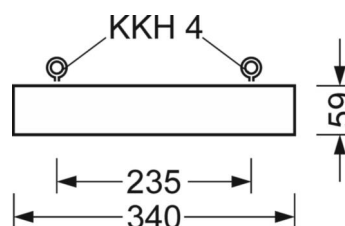

## Оптика

Оснастка	LED, цветопередача/оттенок света CRI ≥ 80 / 4000K
Допуск для координаты цветности (MacAdam)	3SDCM
Фотобиологическая безопасность (светильник)	RG1
Номинальный световой поток	14574lm
Срок службы LED	50000h L80/B10 (Tq 35°C)
светоотдача светильников	149lm/W
Угол излучения	95° (C0) / 95° (C90)
UGR поп./вдоль	22.1 / 22.3

## DEEP-LINK

<https://www.regiolum.de/ru/article/37430124110>

Ссылка	LED 14600lm 840
ηLB	100 %
Φ ↓/↑	100 % / 0 %
UGR поп./вдоль	22.1 / 22.3

**Механика**

цвет корпуса	белый стандартный для электротехники RAL 9016
размеры (LxWxH/DxH)	688mm x 340mm x 59mm
вес (нетто)	6.4kg
Cable entry KE (X/Y)	261mm/0mm
Вид монтажа	установка отдельных светильников на подвесе, Потолочная одиночная установка, сборка несущих шин
монтажный поворотный уголок	макс. 30° продольная+ поперечная ось /Установка с принадлежностями - уголок, цепочка и макс. 40° поперечная ось/установка с принадлежностями на шинопроводе

**размеры**

L	688 mm	Длина
B	340 mm	Ширина
H	59 mm	Высота
A1	655 mm	Расстояние между точками крепежа при одиночной установке
A4	235 mm	Расстояние между точками крепежа (ширина)
X	261 mm	Расстояние от ввода проводов до середины светильника по оси X (вдо
Y	0 mm	Расстояние от ввода проводов до середины светильника по оси Y (поп