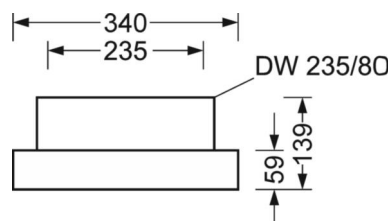

## Оптика

Оснастка	LED, цветопередача/оттенок света CRI ≥ 80 / 4000K
Допуск для координаты цветности (MacAdam)	3SDCM
Фотобиологическая безопасность (светильник)	RG1
Номинальный световой поток	14574lm
Срок службы LED	50000h L80/B10 (Tq 35°C)
светоотдача светильников	149lm/W
Угол излучения	95° (C0) / 95° (C90)
UGR поп./вдоль	22.1 / 22.3

## DEEP-LINK

<https://www.regiolum.de/ru/article/37430124110>

Ссылка	LED 14600lm 840
ηLB	100 %
Φ ↓/↑	100 % / 0 %
UGR поп./вдоль	22.1 / 22.3

**Механика**

цвет корпуса	белый стандартный для электротехники RAL 9016
размеры (LxWxH/DxH)	688mm x 340mm x 59mm
вес (нетто)	6.4kg
Cable entry KE (X/Y)	261mm/0mm
Вид монтажа	установка отдельных светильников на подвесе, Потолочная одиночная установка, сборка несущих шин
монтажный поворотный уголок	макс. 30° продольная+ поперечная ось /Установка с принадлежностями - уголок, цепочка и макс. 40° поперечная ось/установка с принадлежностями на шинопроводе

**размеры**

L	688 mm	Длина
B	340 mm	Ширина
H	59 mm	Высота
A1	655 mm	Расстояние между точками крепежа при одиночной установке
A4	235 mm	Расстояние между точками крепежа (ширина)
X	261 mm	Расстояние от ввода проводов до середины светильника по оси X (вдо
Y	0 mm	Расстояние от ввода проводов до середины светильника по оси Y (поп