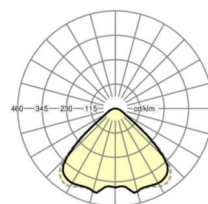

## Оптика

Оснастка	LED, цветопередача/оттенок света CRI ≥ 80 / 4000K
Допуск для координаты цветности (MacAdam)	3SDCM
Фотобиологическая безопасность (светильник)	RG1
Номинальный световой поток	14574lm
Срок службы LED	50000h L80/B10 (Tq 35°C)
светоотдача светильников	149lm/W
Угол излучения	95° (C0) / 95° (C90)
UGR поп./вдоль	22.1 / 22.3

## DEEP-LINK

<https://www.regiolum.de/ru/article/37430124110>

Ссылка	LED 14600lm 840
ηLB	100 %
Φ ↓/↑	100 % / 0 %
UGR поп./вдоль	22.1 / 22.3

**Механика**

цвет корпуса	белый стандартный для электротехники RAL 9016
размеры (LxWxH/DxH)	688mm x 340mm x 59mm
вес (нетто)	6.4kg
Cable entry KE (X/Y)	261mm/0mm
Вид монтажа	установка отдельных светильников на подвесе, Потолочная одиночная установка, сборка несущих шин
монтажный поворотный уголок	макс. 30° продольная+ поперечная ось /Установка с принадлежностями - уголок, цепочка и макс. 40° поперечная ось/установка с принадлежностями на шинопроводе

**размеры**

L	688 mm	Длина
B	340 mm	Ширина
H	59 mm	Высота
A1	655 mm	Расстояние между точками крепежа при одиночной установке
A4	235 mm	Расстояние между точками крепежа (ширина)
X	261 mm	Расстояние от ввода проводов до середины светильника по оси X (вдо
Y	0 mm	Расстояние от ввода проводов до середины светильника по оси Y (поп